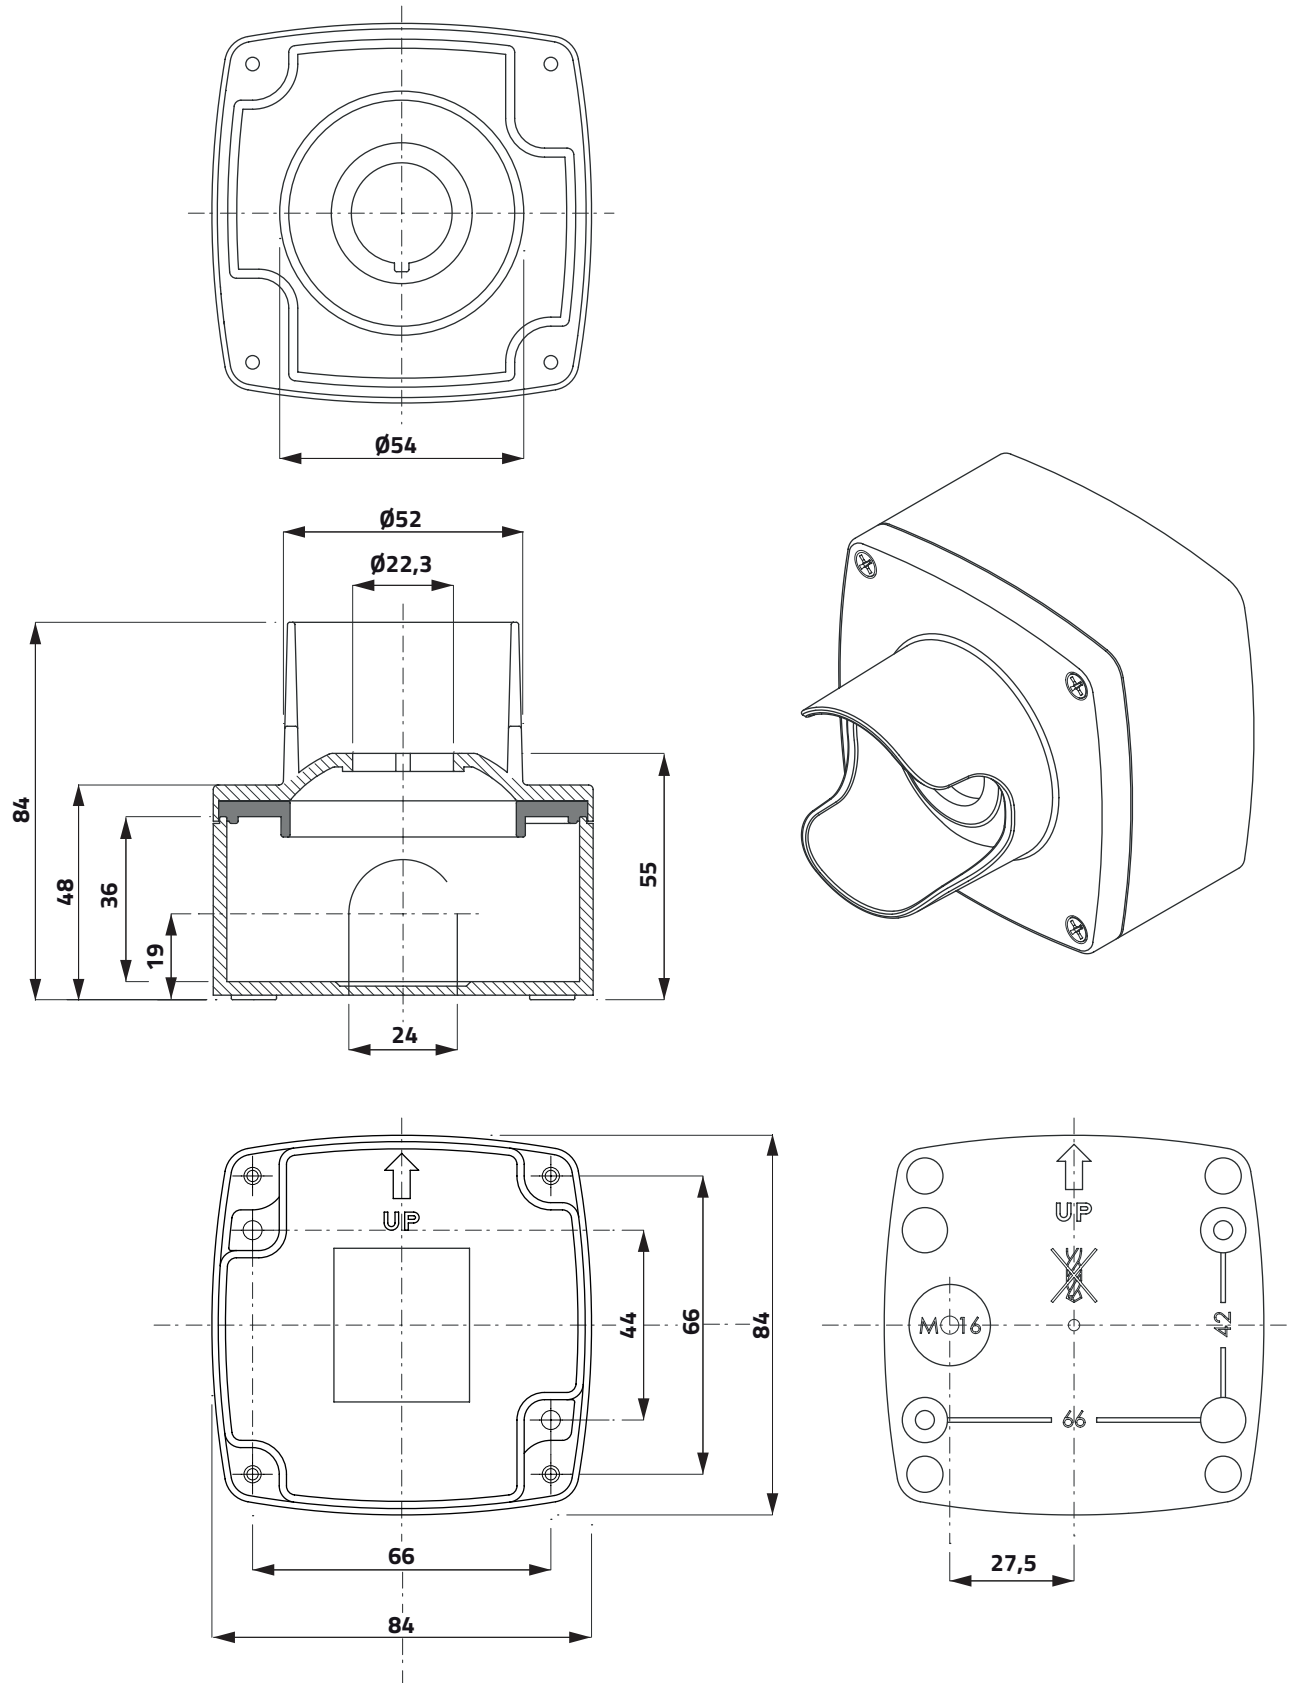

Disegno 2D

Scatole in termoplastico 84x84mm
Thermoplastic enclosures 84x4mm

Disegno 2D

Scatole in termoplastico 84x84mm

Wall-mounting support for pushbutton 84x84mm

Disegno 2D

Pulsante di emergenza con scatola 84x84mm
Emergency stop push-button with enclosure 84x84mm

Disegno 2D

Pulsante di emergenza ad incasso 84x84mm
Wall-mounting emergency stop push-button 84x84mm