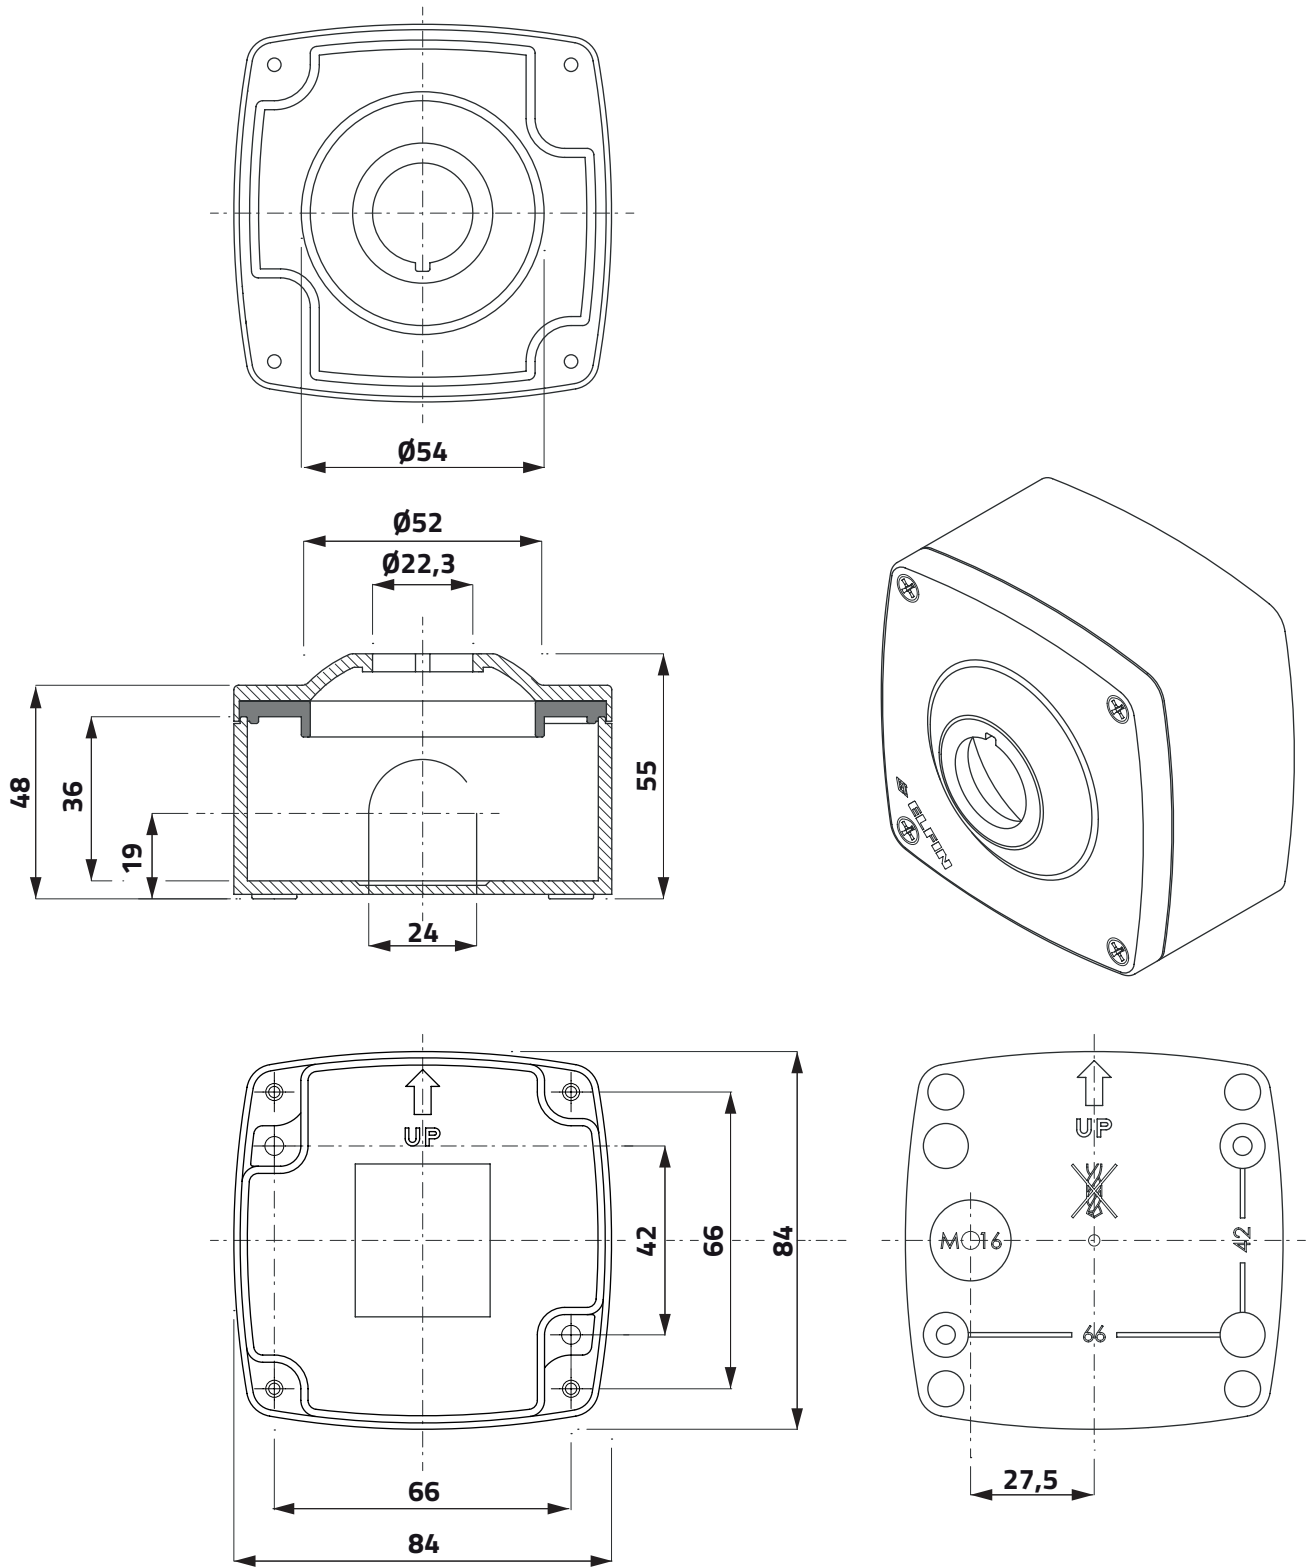

Disegno 2D

Scatole in termoplastico 84x84mm
Thermoplastic enclosures 84x4mm

Disegno 2D

Scatole in termoplastico 84x84mm

Wall-mounting support for pushbutton 84x84mm

Disegno 2D

Pulsante di emergenza con scatola 84x84mm
Emergency stop push-button with enclosure 84x84mm

Disegno 2D

Pulsante di emergenza ad incasso 84x84mm
Wall-mounting emergency stop push-button 84x84mm