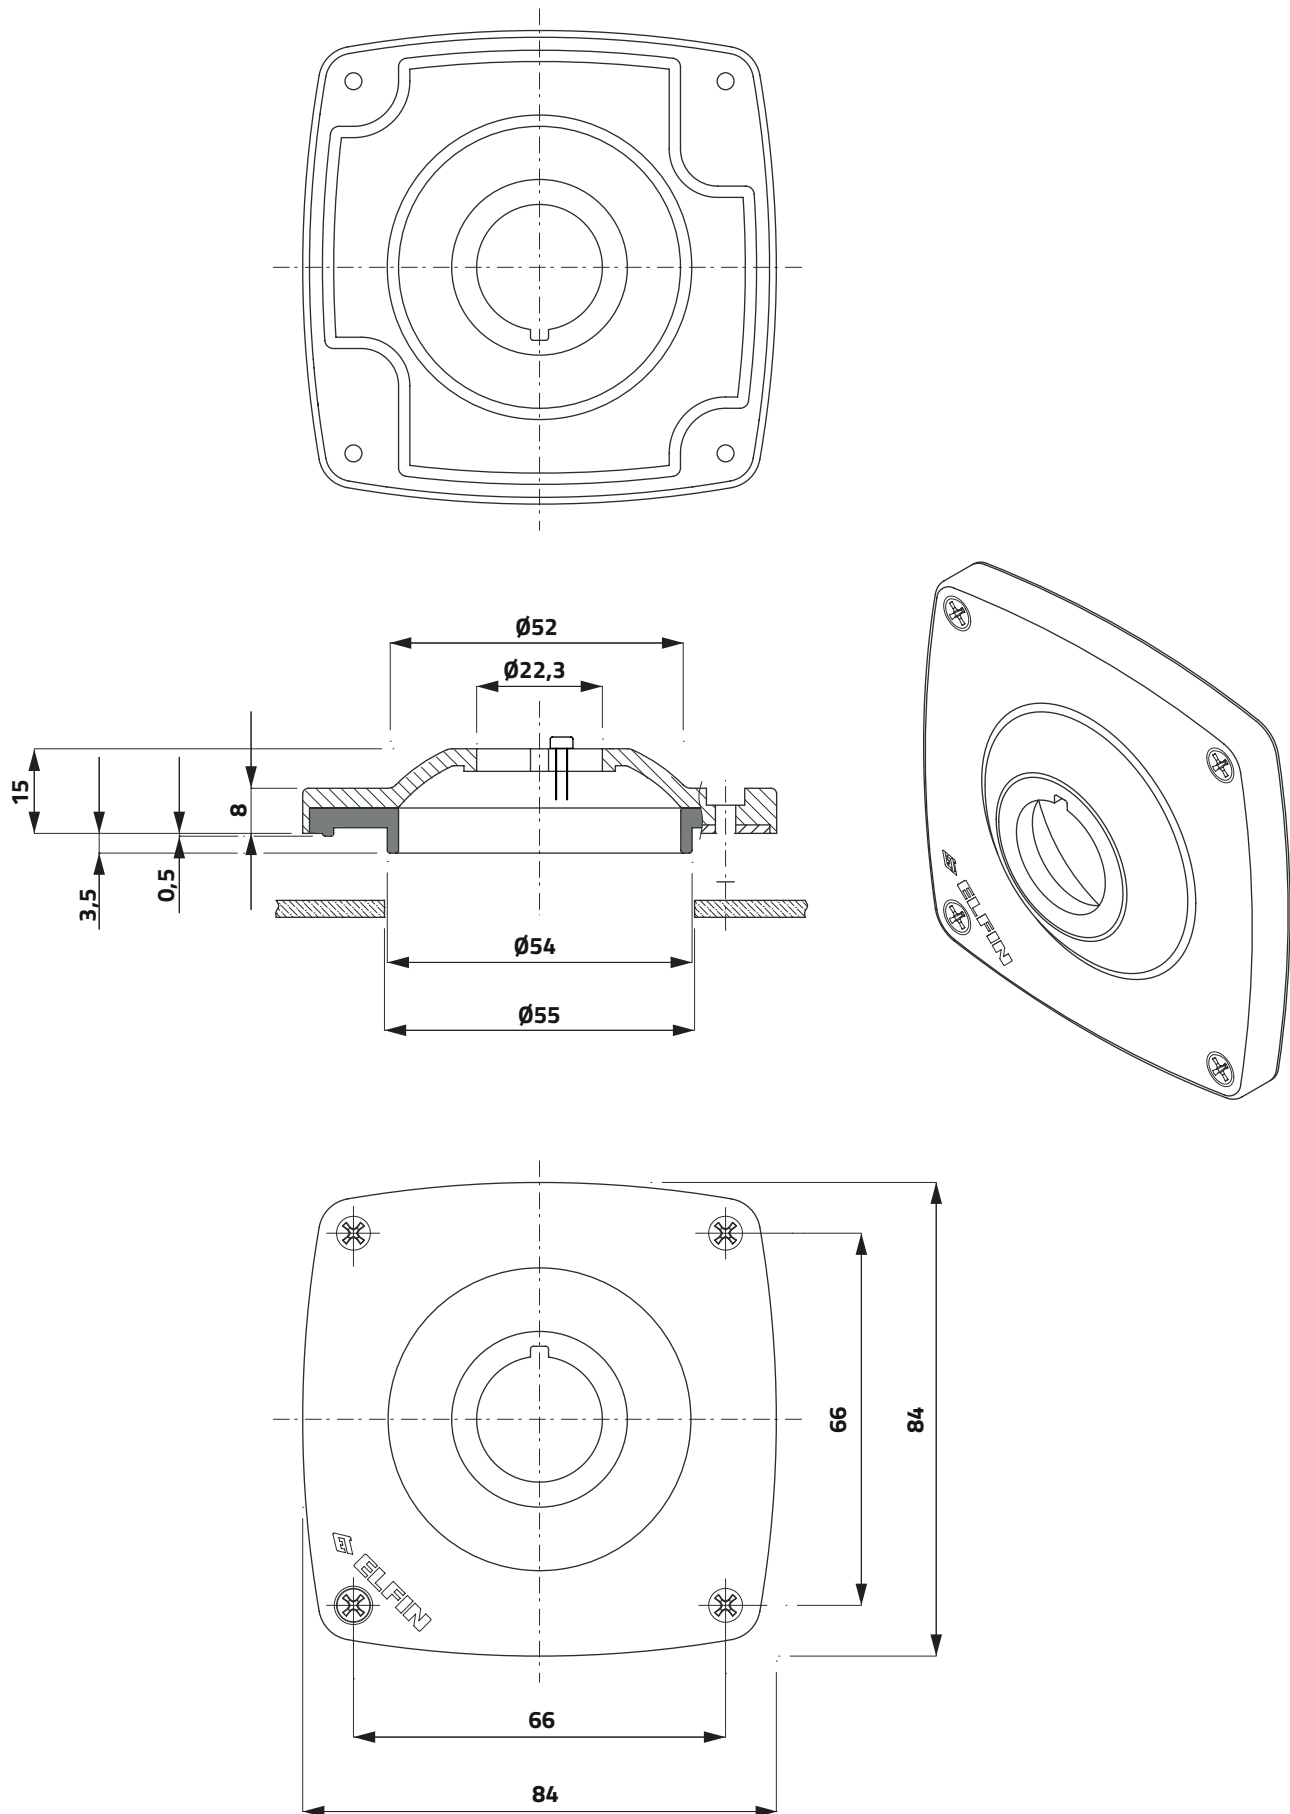

Disegno 2D

Scatole in termoplastico 84x84mm
Thermoplastic enclosures 84x4mm

Disegno 2D

Scatole in termoplastico 84x84mm

Wall-mounting support for pushbutton 84x84mm

Disegno 2D

Pulsante di emergenza con scatola 84x84mm
Emergency stop push-button with enclosure 84x84mm

Disegno 2D

Pulsante di emergenza ad incasso 84x84mm
Wall-mounting emergency stop push-button 84x84mm